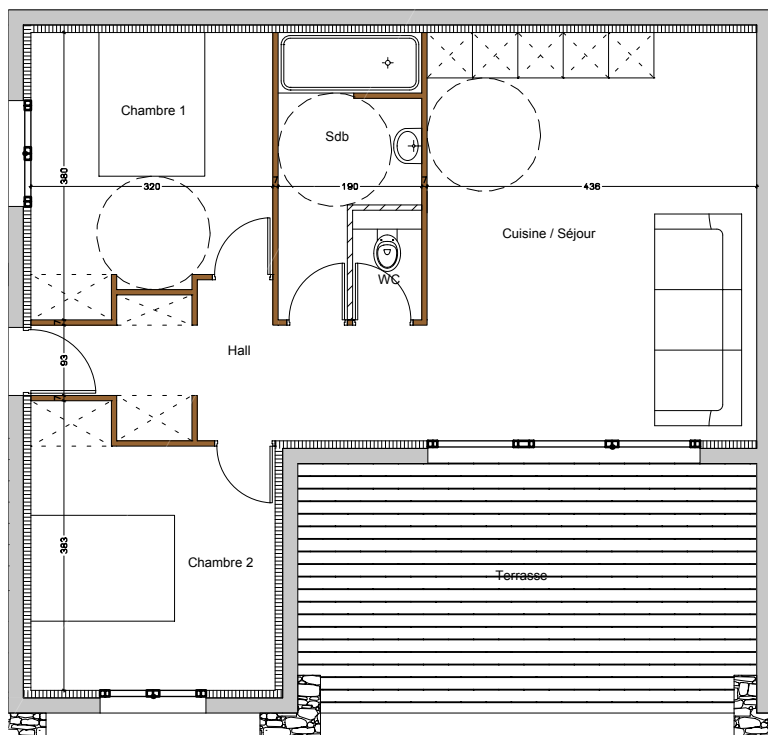

Niveau Rez de chaussée Plan n° A1

Type T3
Lot n°

DÉSIGNATION DES PIÈCES	SURFACE EN M ²
Hall	8.87
Cuisine / séjour	24.08
Salle de bains	5.86
W.C	1.38
Chambre 1	11.42
Chambre 2	11.43
TOTAL (Surface habitable)	63.04
Terrasse	19.73

Plus d'informations sur le site
www.residence-lesgaletsblancs.com

LES GALETS BLANCS
 RESIDENCE - MONCALE

Niveau Rez de chaussée Plan n° A2

Type T3
Lot n°

DÉSIGNATION DES PIÈCES	SURFACE EN M ²
Hall	8.87
Cuisine / séjour	24.08
Salle de bains	5.86
W.C	1.38
Chambre 1	11.42
Chambre 2	11.43
TOTAL (Surface habitable)	63.04
Terrasse	19.73

Plus d'informations sur le site
www.residence-lesgaletsblancs.com

LES GALETS BLANCS
 RESIDENCE - MONCALE

Niveau R+1
Plan n° A3
 Type T3
 Lot n°

DÉSIGNATION DES PIÈCES	SURFACE EN M ²
Hall	8.87
Cuisine / séjour	24.08
Salle de bains	5.86
W.C	1.38
Chambre 1	11.42
Chambre 2	11.43
TOTAL (Surface habitable)	63.04
Terrasse	19.73

Plus d'informations sur le site
www.residence-lesgaletsblancs.com

Niveau R+1
Plan n° A4
 Type T3
 Lot n°

DÉSIGNATION DES PIÈCES	SURFACE EN M ²
Hall	8.87
Cuisine / séjour	24.08
Salle de bains	5.86
W.C	1.38
Chambre 1	11.42
Chambre 2	11.43
TOTAL (Surface habitable)	63.04
Terrasse	19.73