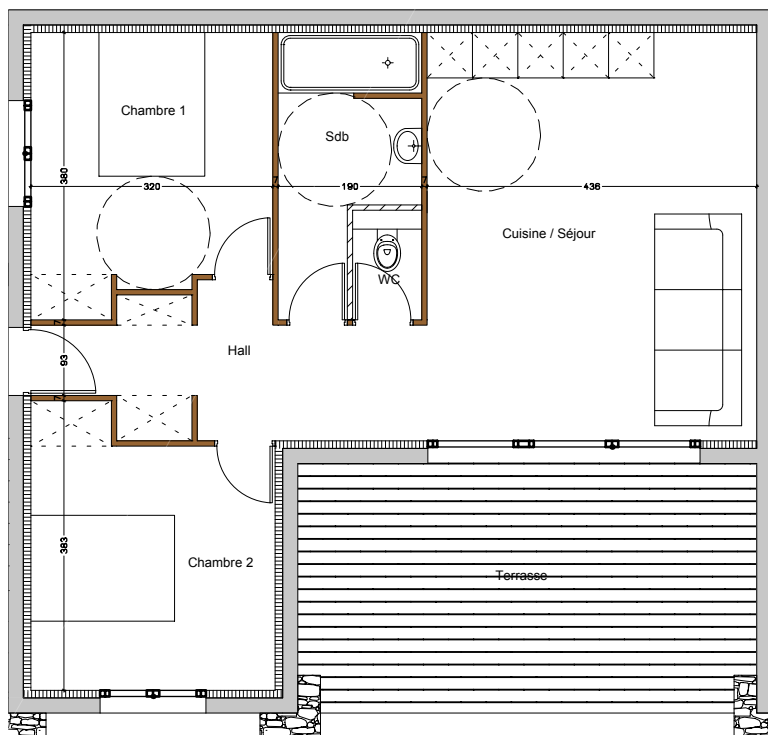

Niveau Rez de chaussée Plan n° A1

Type T3
Lot n°

DÉSIGNATION DES PIÈCES	SURFACE EN M ²
Hall	8.87
Cuisine / séjour	24.08
Salle de bains	5.86
W.C	1.38
Chambre 1	11.42
Chambre 2	11.43
TOTAL (Surface habitable)	63.04
Terrasse	19.73

Plus d'informations sur le site
www.residence-lesgaletsblancs.com

LES GALETS BLANCS
 RESIDENCE - MONCALE

Niveau Rez de chaussée Plan n° A2

Type T3
Lot n°

DÉSIGNATION DES PIÈCES	SURFACE EN M ²
Hall	8.87
Cuisine / séjour	24.08
Salle de bains	5.86
W.C	1.38
Chambre 1	11.42
Chambre 2	11.43
TOTAL (Surface habitable)	63.04
Terrasse	19.73

Plus d'informations sur le site
www.residence-lesgaletsblancs.com

LES GALETS BLANCS
 RESIDENCE - MONCALE

Niveau R+1
Plan n° A3
 Type T3
 Lot n°

DÉSIGNATION DES PIÈCES	SURFACE EN M ²
Hall	8.87
Cuisine / séjour	24.08
Salle de bains	5.86
W.C	1.38
Chambre 1	11.42
Chambre 2	11.43
TOTAL (Surface habitable)	63.04
Terrasse	19.73

Plus d'informations sur le site
www.residence-lesgaletsblancs.com

Niveau R+1
Plan n° A4
 Type T3
 Lot n°

DÉSIGNATION DES PIÈCES	SURFACE EN M ²
Hall	8.87
Cuisine / séjour	24.08
Salle de bains	5.86
W.C	1.38
Chambre 1	11.42
Chambre 2	11.43
TOTAL (Surface habitable)	63.04
Terrasse	19.73