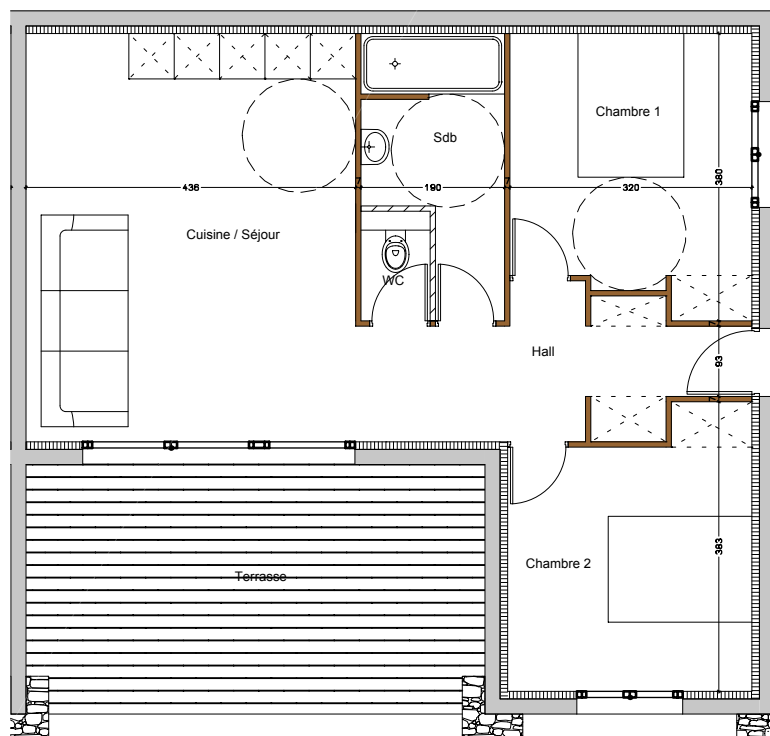

Niveau Rez de chaussée Plan n° A1

Type T3
Lot n°

DÉSIGNATION DES PIÈCES	SURFACE EN M ²
Hall	8.87
Cuisine / séjour	24.08
Salle de bains	5.86
W.C	1.38
Chambre 1	11.42
Chambre 2	11.43
TOTAL (Surface habitable)	63.04
Terrasse	19.73

Plus d'informations sur le site
www.residence-lesgaletsblancs.com

LES GALETS BLANCS
 RESIDENCE - MONCALE

Niveau Rez de chaussée Plan n° A2

Type T3
Lot n°

DÉSIGNATION DES PIÈCES	SURFACE EN M ²
Hall	8.87
Cuisine / séjour	24.08
Salle de bains	5.86
W.C	1.38
Chambre 1	11.42
Chambre 2	11.43
TOTAL (Surface habitable)	63.04
Terrasse	19.73

Plus d'informations sur le site
www.residence-lesgaletsblancs.com

LES GALETS BLANCS
 RESIDENCE - MONCALE

Niveau R+1
Plan n° A3
 Type T3
 Lot n°

DÉSIGNATION DES PIÈCES	SURFACE EN M ²
Hall	8.87
Cuisine / séjour	24.08
Salle de bains	5.86
W.C	1.38
Chambre 1	11.42
Chambre 2	11.43
TOTAL (Surface habitable)	63.04
Terrasse	19.73

Plus d'informations sur le site
www.residence-lesgaletsblancs.com

Niveau R+1
Plan n° A4
 Type T3
 Lot n°

DÉSIGNATION DES PIÈCES	SURFACE EN M ²
Hall	8.87
Cuisine / séjour	24.08
Salle de bains	5.86
W.C	1.38
Chambre 1	11.42
Chambre 2	11.43
TOTAL (Surface habitable)	63.04
Terrasse	19.73