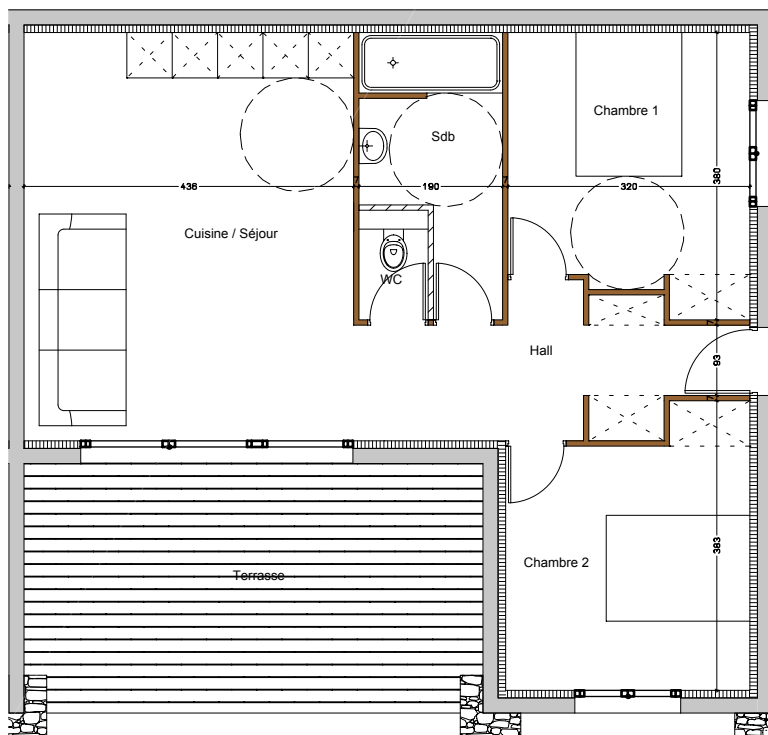

Niveau Rez de chaussée Plan n° A1

Type T3
Lot n°

DÉSIGNATION DES PIÈCES	SURFACE EN M ²
Hall	8.87
Cuisine / séjour	24.08
Salle de bains	5.86
W.C	1.38
Chambre 1	11.42
Chambre 2	11.43
TOTAL (Surface habitable)	63.04
Terrasse	19.73

Plus d'informations sur le site
www.residence-lesgaletsblancs.com

LES GALETS BLANCS
 RESIDENCE - MONCALE

Niveau Rez de chaussée Plan n° A2

Type T3
Lot n°

DÉSIGNATION DES PIÈCES	SURFACE EN M ²
Hall	8.87
Cuisine / séjour	24.08
Salle de bains	5.86
W.C	1.38
Chambre 1	11.42
Chambre 2	11.43
TOTAL (Surface habitable)	63.04
Terrasse	19.73

Plus d'informations sur le site
www.residence-lesgaletsblancs.com

LES GALETS BLANCS
 RESIDENCE - MONCALE

Niveau R+1
Plan n° A3
 Type T3
 Lot n°

DÉSIGNATION DES PIÈCES	SURFACE EN M ²
Hall	8.87
Cuisine / séjour	24.08
Salle de bains	5.86
W.C	1.38
Chambre 1	11.42
Chambre 2	11.43
TOTAL (Surface habitable)	63.04
Terrasse	19.73

Plus d'informations sur le site
www.residence-lesgaletsblancs.com

Niveau R+1
Plan n° A4
 Type T3
 Lot n°

DÉSIGNATION DES PIÈCES	SURFACE EN M ²
Hall	8.87
Cuisine / séjour	24.08
Salle de bains	5.86
W.C	1.38
Chambre 1	11.42
Chambre 2	11.43
TOTAL (Surface habitable)	63.04
Terrasse	19.73