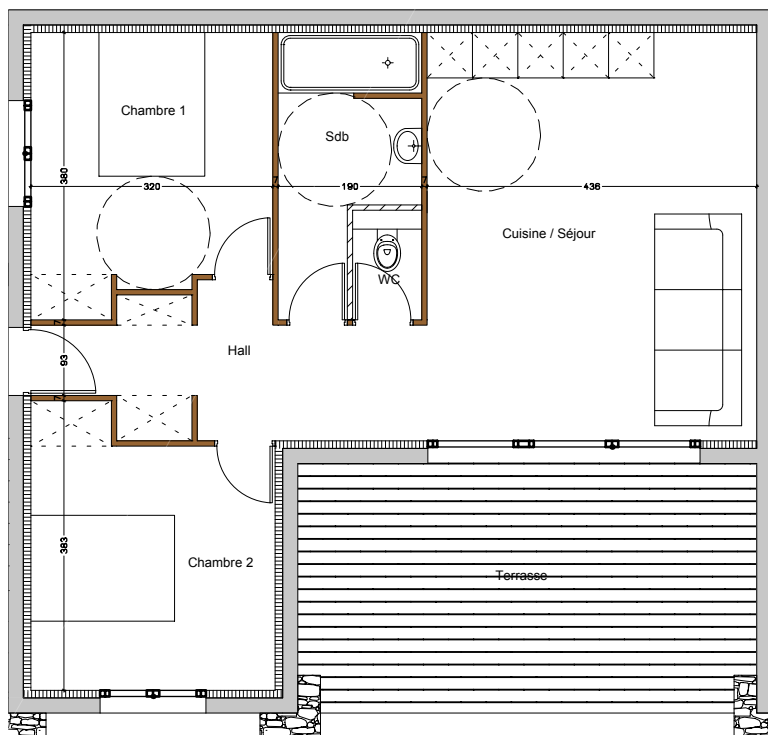

Terrazzo	19.73
----------	-------

Livello Rez di carreggiata

Piano n° A2

Tipo T3

Premio n°

DESIGNAZIONE DEI LOCALI	SUPERFICIE IN M ²
Corridoio	8.87
Cucina / Soggiorno	24.08
Bagno	5.86
W.C	1.38
Camera 1	11.42
Camera 2	11.43
TOTALE (superficie abitabile)	63.04
Terrazzo	19.73

Informazioni
www.residence-lesgaletsblancs.com

LES GALETS BLANCS
 RESIDENZA - MONCALE

Livello R+1
Piano n° A3
 Tipo T3
 Premio n°

DESIGNAZIONE DEI LOCALI	SUPERFICIE IN M ²
Corridoio	8.87
Cucina / Soggiorno	24.08
Bagno	5.86
W.C	1.38
Camera 1	11.42
Camera 2	11.43
TOTALE (superficie abitabile)	63.04
Terrazzo	19.73

Livello R+1
Piano n° A4
 Tipo T3
 Premio n°

DESIGNAZIONE DEI LOCALI	SUPERFICIE IN M ²
Corridoio	8.87
Cucina / Soggiorno	24.08
Bagno	5.86
W.C	1.38
Camera 1	11.42
Camera 2	11.43
TOTALE (superficie abitabile)	63.04
Terrazzo	19.73