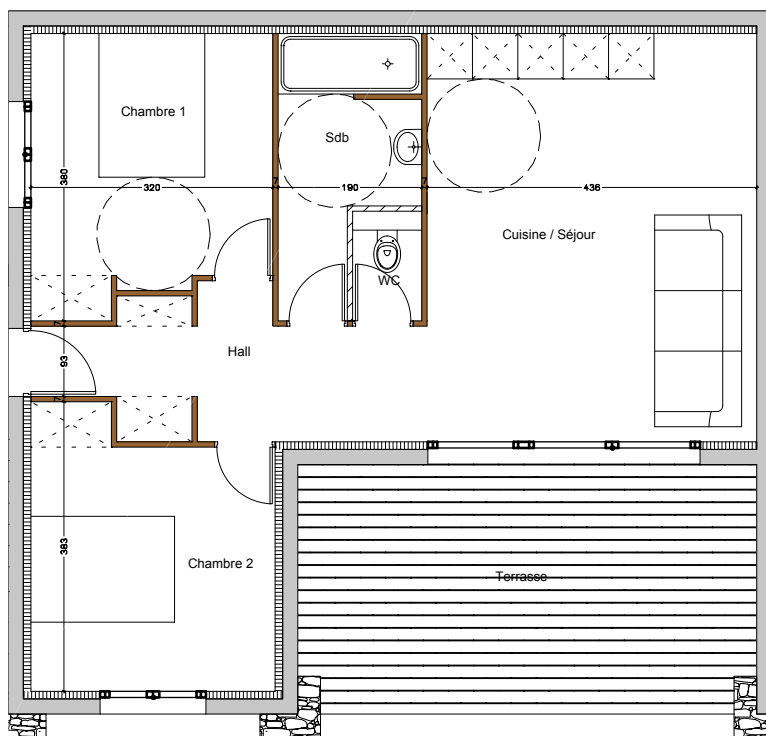

Livello Rez di carreggiata

Piano n° A1

Tipo T3

Premio n°

DESIGNAZIONE DEI LOCALI	SUPERFICIE IN M ²
-------------------------	------------------------------

Corridoio	8.87
-----------	------

Cucina / Soggiorno	24.08
--------------------	-------

Bagno	5.86
-------	------

W.C	1.38
-----	------

Camera 1	11.42
----------	-------

Camera 2	11.43
----------	-------

TOTALE (superficie abitabile)	63.04
--------------------------------------	--------------

Terrazzo	19.73
----------	-------

Livello Rez di carreggiata

Piano n° A2

Tipo T3

Premio n°

DESIGNAZIONE DEI LOCALI	SUPERFICIE IN M ²
Corridoio	8.87
Cucina / Soggiorno	24.08
Bagno	5.86
W.C	1.38
Camera 1	11.42
Camera 2	11.43
TOTALE (superficie abitabile)	63.04
Terrazzo	19.73

Informazioni
www.residence-lesgaletsblancs.com

LES GALETS BLANCS
 RESIDENZA - MONCALE

Livello R+1
Piano n° A3
 Tipo T3
 Premio n°

DESIGNAZIONE DEI LOCALI	SUPERFICIE IN M ²
Corridoio	8.87
Cucina / Soggiorno	24.08
Bagno	5.86
W.C	1.38
Camera 1	11.42
Camera 2	11.43
TOTALE (superficie abitabile)	63.04
Terrazzo	19.73