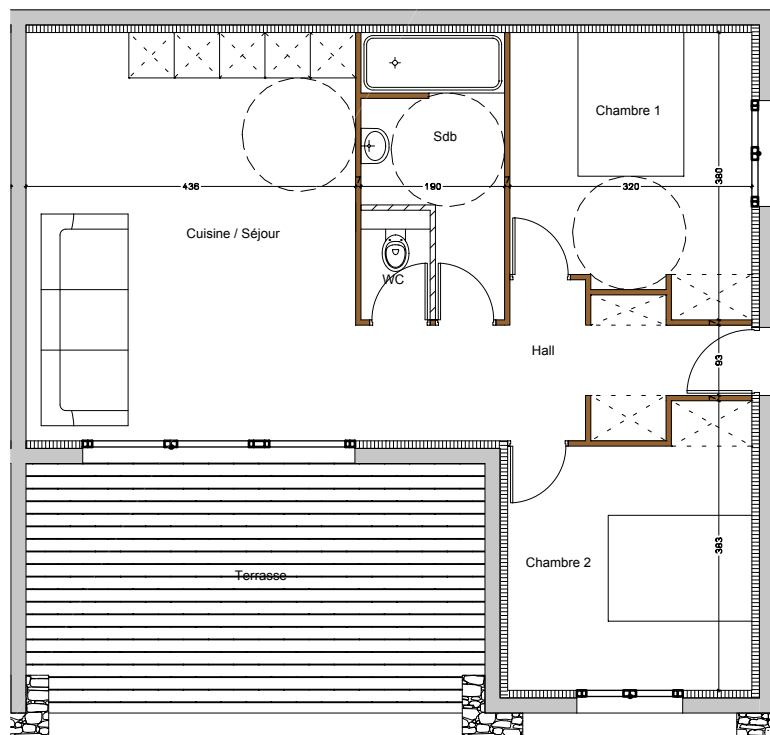

Terrazzo	19.73
----------	-------

Livello Rez di carreggiata

Piano n° A2

Tipo T3

Premio n°

DESIGNAZIONE DEI LOCALI	SUPERFICIE IN M ²
Corridoio	8.87
Cucina / Soggiorno	24.08
Bagno	5.86
W.C	1.38
Camera 1	11.42
Camera 2	11.43
TOTALE (superficie abitabile)	63.04
Terrazzo	19.73

Informazioni
www.residence-lesgaletsblancs.com

LES GALETS BLANCS
 RESIDENZA - MONCALE

Livello R+1
Piano n° A3
 Tipo T3
 Premio n°

DESIGNAZIONE DEI LOCALI	SUPERFICIE IN M ²
Corridoio	8.87
Cucina / Soggiorno	24.08
Bagno	5.86
W.C	1.38
Camera 1	11.42
Camera 2	11.43
TOTALE (superficie abitabile)	63.04
Terrazzo	19.73

Livello R+1
Piano n° A4
 Tipo T3
 Premio n°

DESIGNAZIONE DEI LOCALI	SUPERFICIE IN M ²
Corridoio	8.87
Cucina / Soggiorno	24.08
Bagno	5.86
W.C	1.38
Camera 1	11.42
Camera 2	11.43
TOTALE (superficie abitabile)	63.04
Terrazzo	19.73