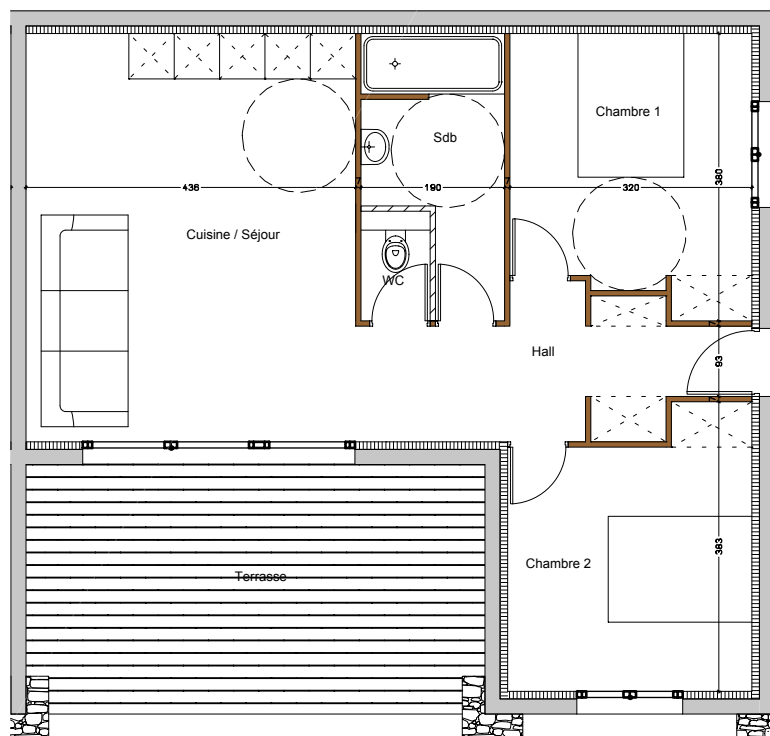

Bagno	5.86
-------	------

W.C	1.38
-----	------

Camera 1	11.42
----------	-------

Camera 2	11.43
----------	-------

TOTALE (superficie abitabile)	63.04
--------------------------------------	--------------

Terrazzo	19.73
----------	-------

Livello Rez di carreggiata

Piano n° A2

Tipo T3

Premio n°

DESIGNAZIONE DEI LOCALI	SUPERFICIE IN M ²
Corridoio	8.87
Cucina / Soggiorno	24.08
Bagno	5.86
W.C	1.38
Camera 1	11.42
Camera 2	11.43
TOTALE (superficie abitabile)	63.04
Terrazzo	19.73

Informazioni
www.residence-lesgaletsblancs.com

LES GALETS BLANCS
 RESIDENZA - MONCALE

Livello R+1
Piano n° A3
 Tipo T3
 Premio n°

DESIGNAZIONE DEI LOCALI	SUPERFICIE IN M ²
Corridoio	8.87
Cucina / Soggiorno	24.08
Bagno	5.86
W.C	1.38
Camera 1	11.42
Camera 2	11.43
TOTALE (superficie abitabile)	63.04
Terrazzo	19.73

Livello R+1
Piano n° A4
 Tipo T3
 Premio n°

DESIGNAZIONE DEI LOCALI	SUPERFICIE IN M ²
Corridoio	8.87
Cucina / Soggiorno	24.08
Bagno	5.86
W.C	1.38
Camera 1	11.42
Camera 2	11.43
TOTALE (superficie abitabile)	63.04
Terrazzo	19.73