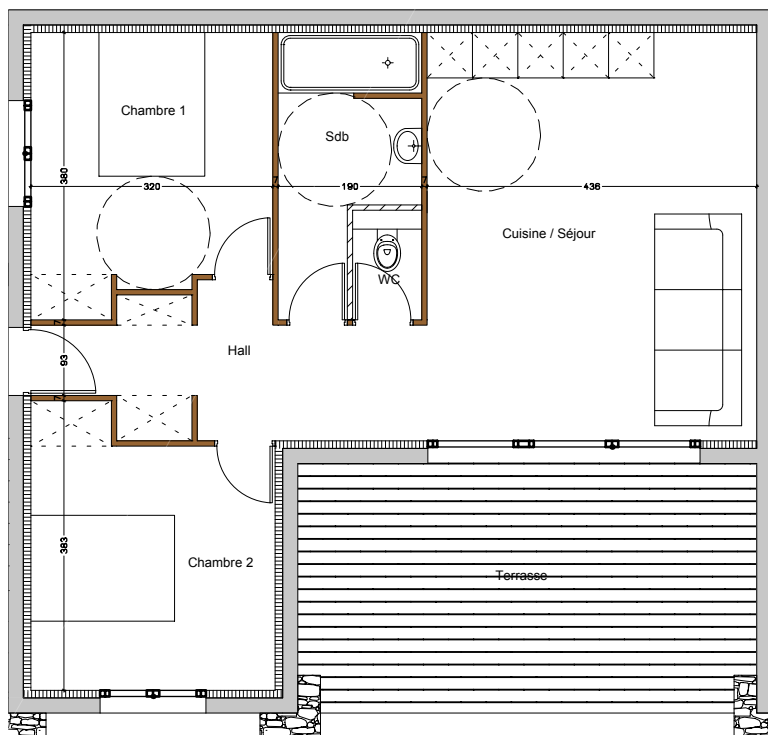

## Erdgeschoss

### Plan Nr. A2

Typ T3

Lot Nr.

#### BESCHREIBUNG DER ZIMMER FLÄCHE QM

Hall	8.87
Küche/Wohnzimmer	24.08
Badezimmer	5.86
Toiletten	1.38
Schlafzimmer 1	11.42
Schlafzimmer 2	11.43
<b>TOTAL (WOHNFLÄCHE)</b>	<b>63.04</b>
Terrasse	19.73

Weitere Informationen auf der Webseite  
[www.residence-lesgaletsblancs.com](http://www.residence-lesgaletsblancs.com)

**1 Stock**  
**Plan Nr. A3**  
 Typ T3  
 Lot Nr.

BESCHREIBUNG DER ZIMMER FLÄCHE QM

Hall	8.87
Küche/Wohnzimmer	24.08
Badezimmer	5.86
Toiletten	1.38
Schlafzimmer 1	11.42
Schlafzimmer 2	11.43
<b>TOTAL (WOHNFLÄCHE)</b>	<b>63.04</b>
Terrasse	19.73