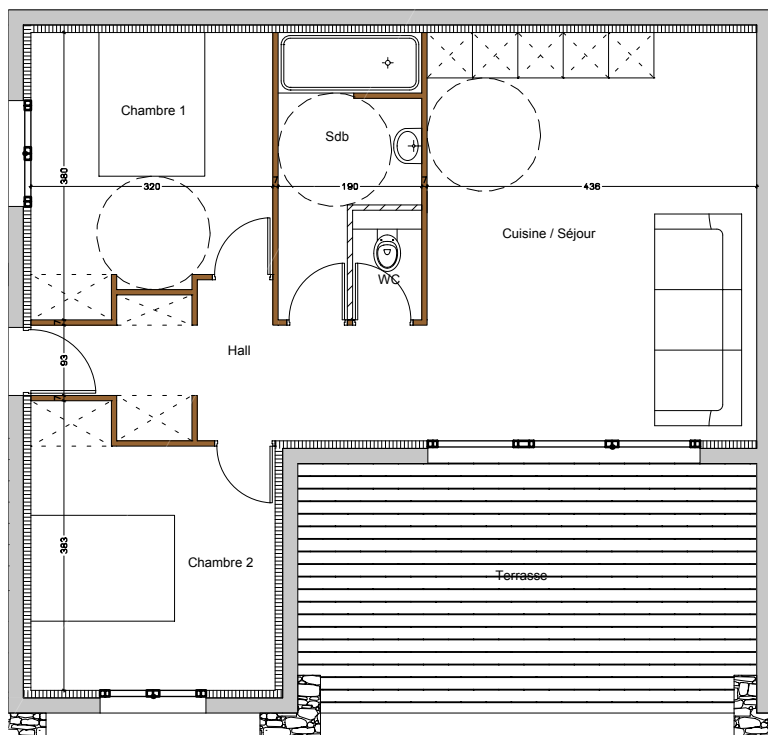

## Erdgeschoss

### Plan Nr. A1

Typ T3

Lot Nr.

#### BESCHREIBUNG DER ZIMMER FLÄCHE QM

Hall	8.87
Küche/Wohnzimmer	24.08
Badezimmer	5.86
Toiletten	1.38
Schlafzimmer 1	11.42
Schlafzimmer 2	11.43
<b>TOTAL (WOHNFLÄCHE)</b>	<b>63.04</b>
Terrasse	19.73

Weitere Informationen auf der Webseite  
[www.residence-lesgaletsblancs.com](http://www.residence-lesgaletsblancs.com)