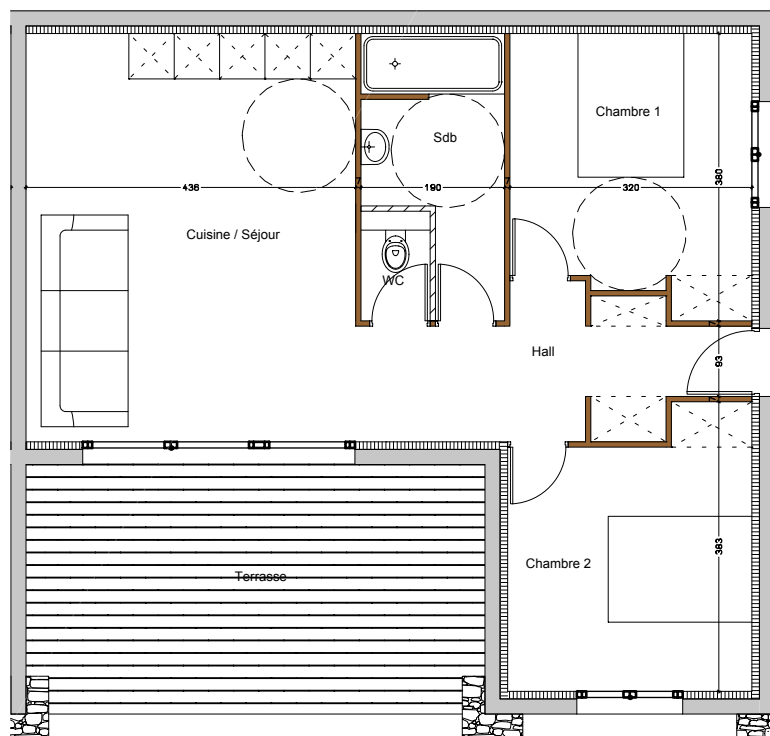

#### BESCHREIBUNG DER ZIMMER FLÄCHE QM

Hall	8.87
Küche/Wohnzimmer	24.08
Badezimmer	5.86
Toiletten	1.38
Schlafzimmer 1	11.42
Schlafzimmer 2	11.43
<b>TOTAL (WOHNFLÄCHE)</b>	<b>63.04</b>
Terrasse	19.73

Weitere Informationen auf der Webseite  
[www.residence-lesgaletsblancs.com](http://www.residence-lesgaletsblancs.com)

## Erdgeschoss

### Plan Nr. A2

Typ T3

Lot Nr.