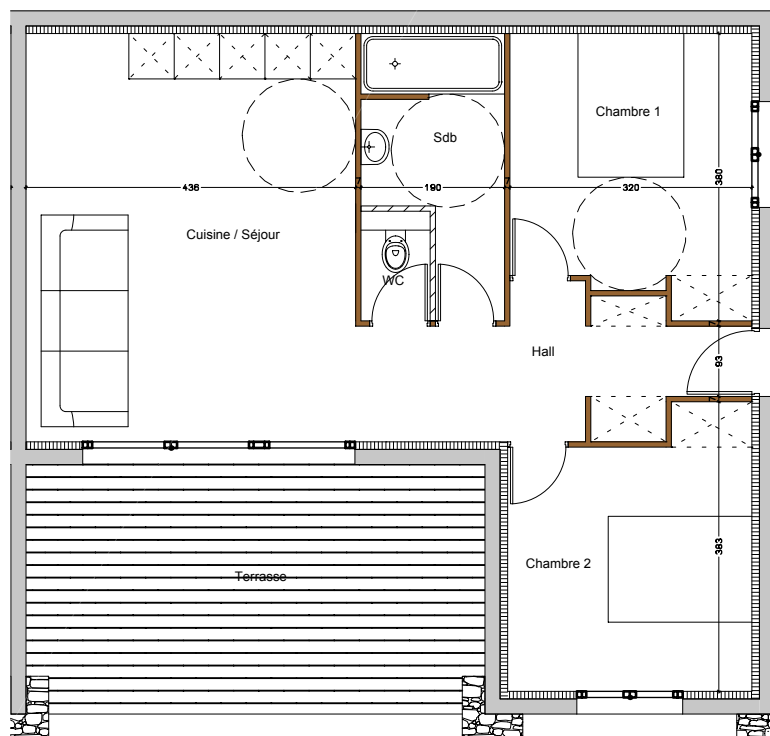

#### BESCHREIBUNG DER ZIMMER FLÄCHE QM

Hall	8.87
Küche/Wohnzimmer	24.08
Badezimmer	5.86
Toiletten	1.38
Schlafzimmer 1	11.42
Schlafzimmer 2	11.43
<b>TOTAL (WOHNFLÄCHE)</b>	<b>63.04</b>
Terrasse	19.73

Weitere Informationen auf der Webseite  
[www.residence-lesgaletsblancs.com](http://www.residence-lesgaletsblancs.com)

**1 Stock**  
**Plan Nr. A3**  
 Typ T3  
 Lot Nr.

BESCHREIBUNG DER ZIMMER FLÄCHE QM

Hall	8.87
Küche/Wohnzimmer	24.08
Badezimmer	5.86
Toiletten	1.38
Schlafzimmer 1	11.42
Schlafzimmer 2	11.43
<b>TOTAL (WOHNFLÄCHE)</b>	<b>63.04</b>
Terrasse	19.73

Weitere Informationen auf der Webseite  
[www.residence-lesgaletsblancs.com](http://www.residence-lesgaletsblancs.com)

  
**LES GALETS BLANCS**  
 WOHNANLAGE-MONCALE

**1 Stock**  
**Plan Nr. A4**  
 Typ T3  
 Lot Nr.